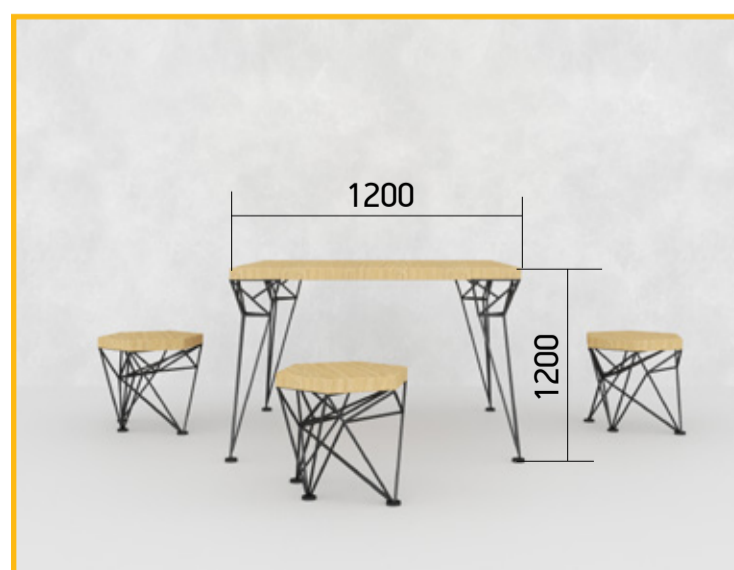

Стол и стулья Мартин

Размер, мм:

↔ 1200 † 1200 ↘ 800 (стол)

↔ 500 † 500 ↘ 450 (табуретка)

Возможно изготовление мебели любых размеров, форм и конфигураций.

Исполнение от:

Стол и стулья Курт

Размер, мм: