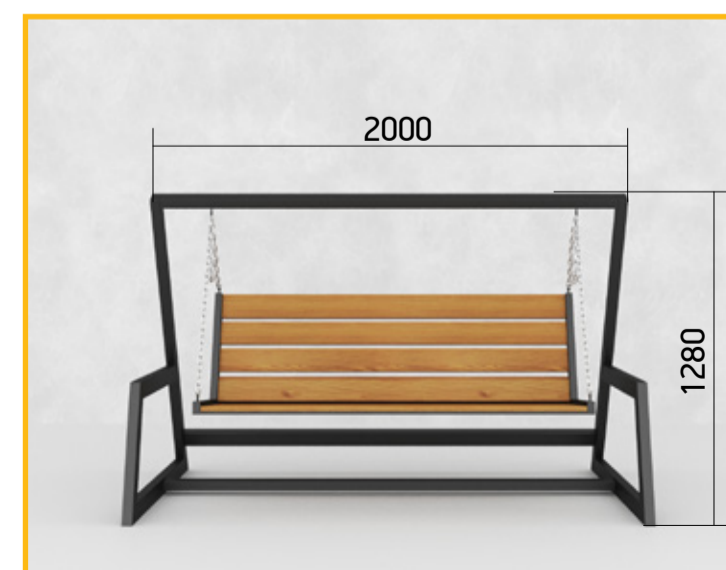

Качели Дженис

Размер, мм:

↔ 2000 † 1280 ↘ 1240

↔ 1500 ↘ 400 (посад. место)

Возможно изготовление мебели любых размеров, форм и конфигураций.

Исполнение от: