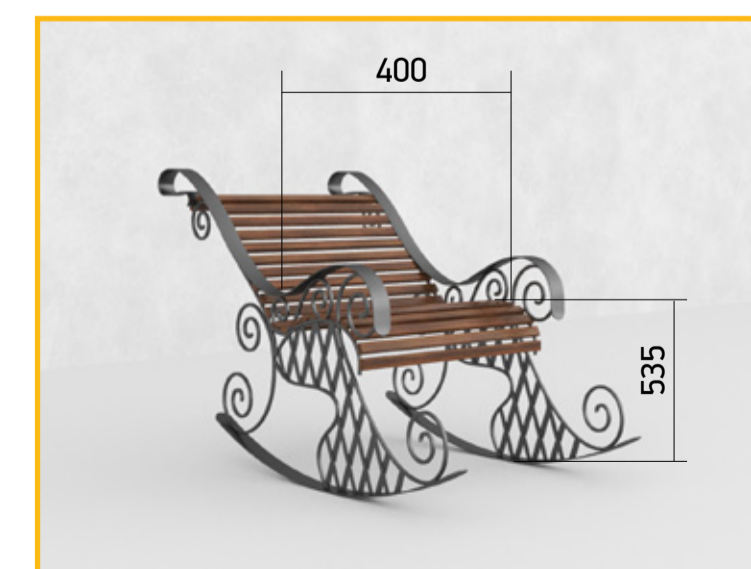

Исполнение от:

Кресло Элтон

Размер, мм:

↔ 650 † 780 ↘ 1200

↔ 400 † 535 (посадочное место)

Возможно изготовление мебели любых размеров, форм и конфигураций.

Исполнение от:

Качели Дженис