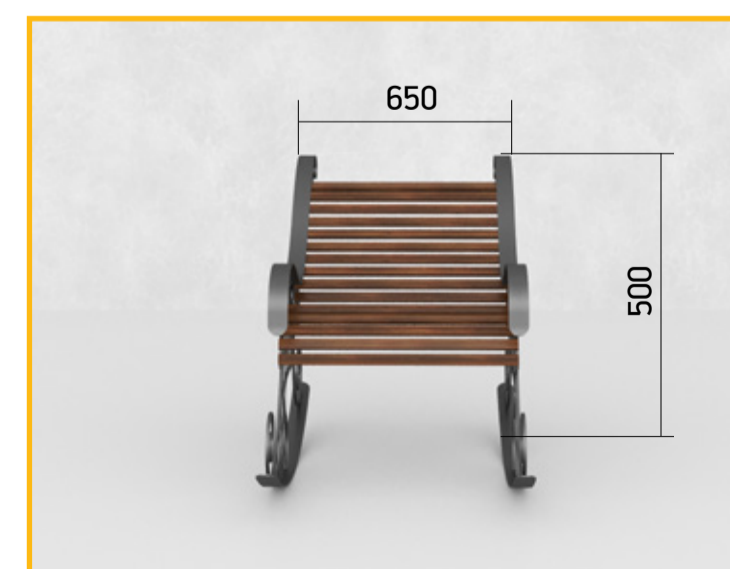

Исполнение от:

Кресло Элтон

Размер, мм:

↔ 650 † 780 ↘ 1200

↔ 400 † 535 (посадочное место)

Возможно изготовление мебели любых размеров, форм и конфигураций.

Исполнение от:

Качели Дженис

Размер, мм:

↔ 2000 † 1280 ↘ 1240

↔ 1500 ↘ 400 (посад. место)

Возможно изготовление мебели любых размеров, форм и конфигураций.

Исполнение от:

Кресло-качалка Ринго

Размер, мм:

↔ 860 † 910 ↘ 1230