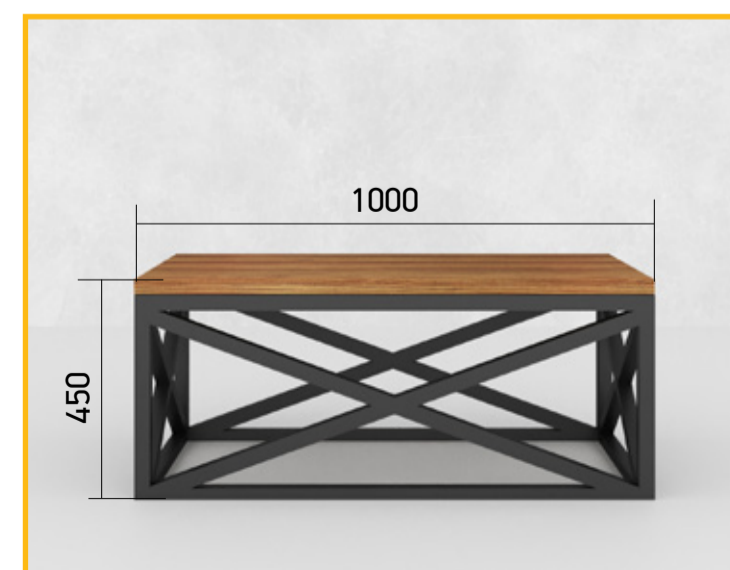

Журнальный стол Грол

Размер, мм:

- ↔ 600 † 600 ↘ 400 (тумба мал.)
- ↔ 1000 † 450 ↘ 500 (стол)
- ↔ 1500 † 400 ↘ 500 (тумба под тв)

Возможно изготовление мебели любых размеров, форм и конфигураций.

Исполнение от: