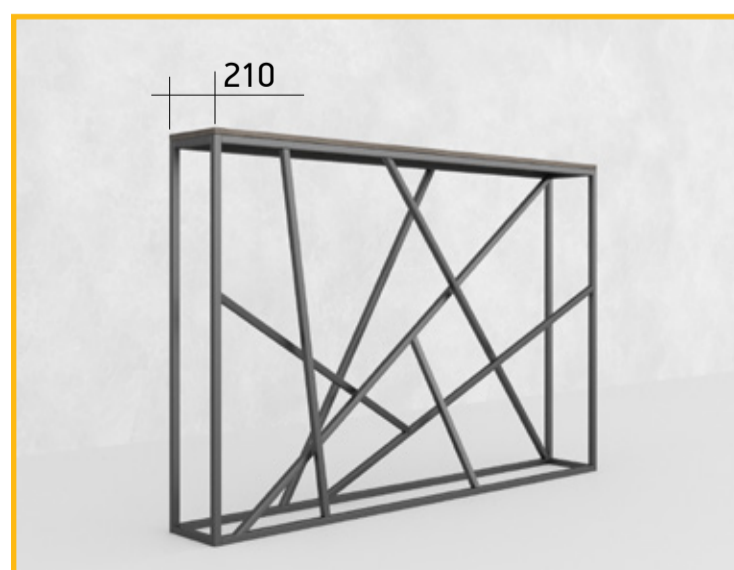

Слаженная команда:
дизайнеры, инженеры-
проектировщики,
сотрудники цехов.

Прихожая

Прихожая Рихтер

Размер, мм:

↔ 1800 ↓ 2300 ↘ 500

Возможно изготовление мебели любых размеров, форм и конфигураций.

Исполнение от:

Консоль Анджело

Размер, мм:

↔ 1500 † 1020 ↘ 210

Возможно изготовление мебели любых размеров, форм и конфигураций.

Исполнение от:

Гостиная, спальня

Стенка Энио

Размер, мм: