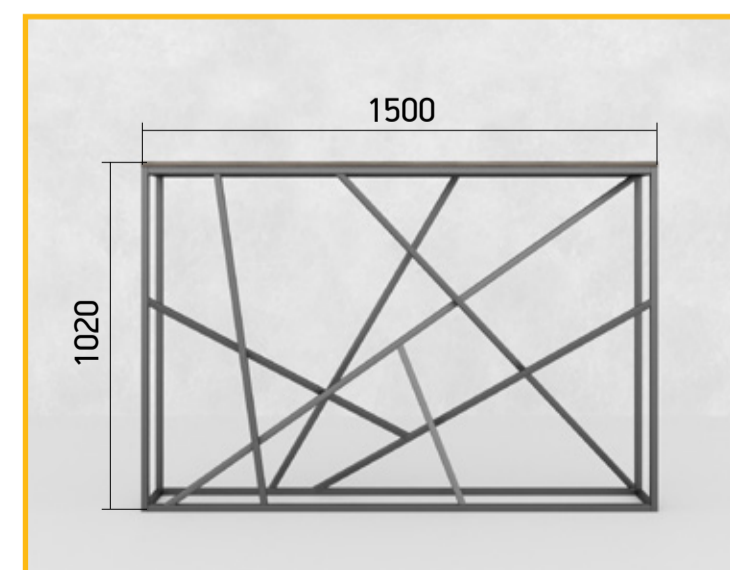

Слаженная команда:
дизайнеры, инженеры-
проектировщики,
сотрудники цехов.

Прихожая

Прихожая Рихтер

Размер, мм:

↔ 1800 ↓ 2300 ↘ 500

Возможно изготовление мебели любых размеров, форм и конфигураций.

Исполнение от:

Консоль Анджело

Размер, мм:

↔ 1500 † 1020 ↘ 210

Возможно изготовление мебели любых размеров, форм и конфигураций.

Исполнение от:

Гостиная, спальня

Стенка Энио

Размер, мм:

↔ 1350 ↓ 700 ↘ 290 (ТВ-тумба)

↔ 740 ↓ 1910 ↘ 290 (стеллаж)

Возможно изготовление мебели любых размеров, форм и конфигураций.

Исполнение от:

Стенка Гилмор

Размер, мм:

↔ 2200 † 800 ↘ 600 (тумба)

↔ 1300 † 3000 ↘ 600 (стеллаж)