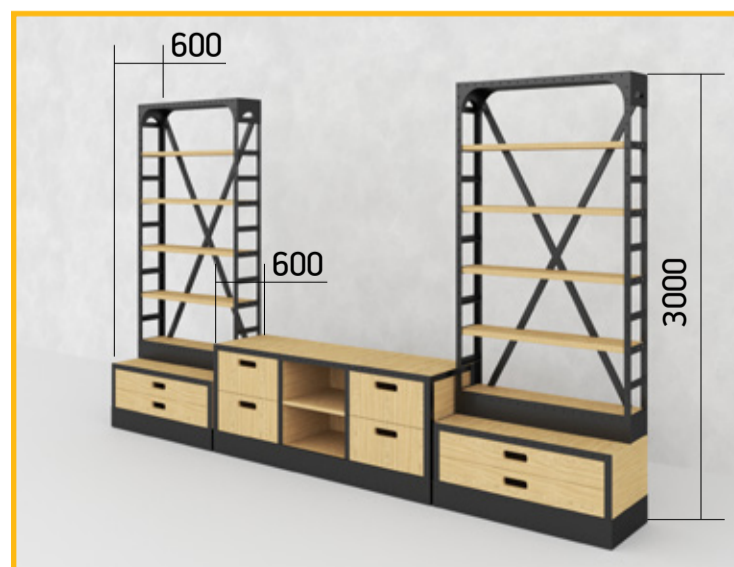

Стенка Гилмор

Размер, мм:

↔ 2200 † 800 ↘ 600 (тумба)

↔ 1300 † 3000 ↘ 600 (стеллаж)

Возможно изготовление мебели любых размеров, форм и конфигураций.

Исполнение от: