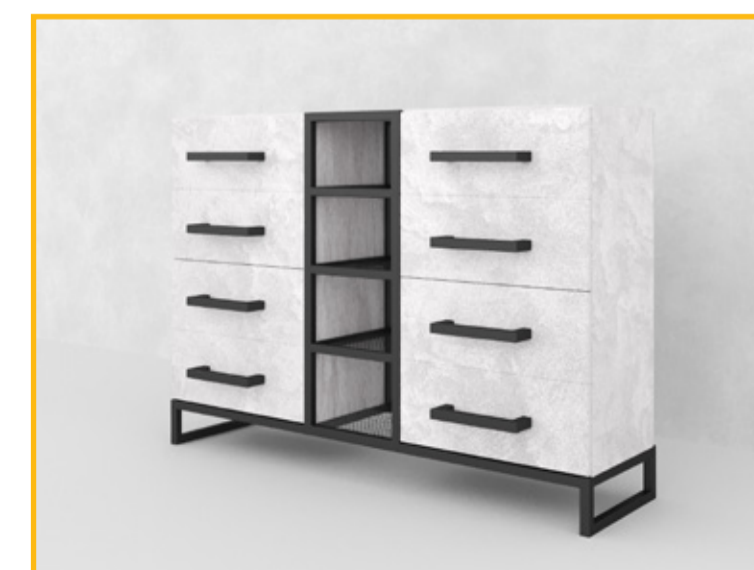

Комод Эрик

Размер, мм:

↔ 1700 ↓ 1200 ↘ 500

Возможно изготовление мебели любых размеров, форм и конфигураций.

Исполнение от: