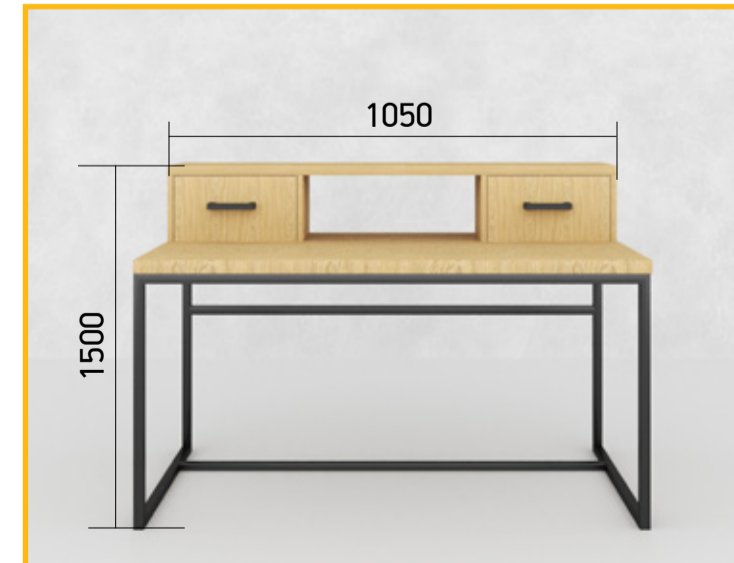

Стол Йорк

Размер, мм:

↔ 1050 ↓ 1500 ↘ 800

Возможно изготовление мебели любых размеров, форм и конфигураций.

Исполнение от: