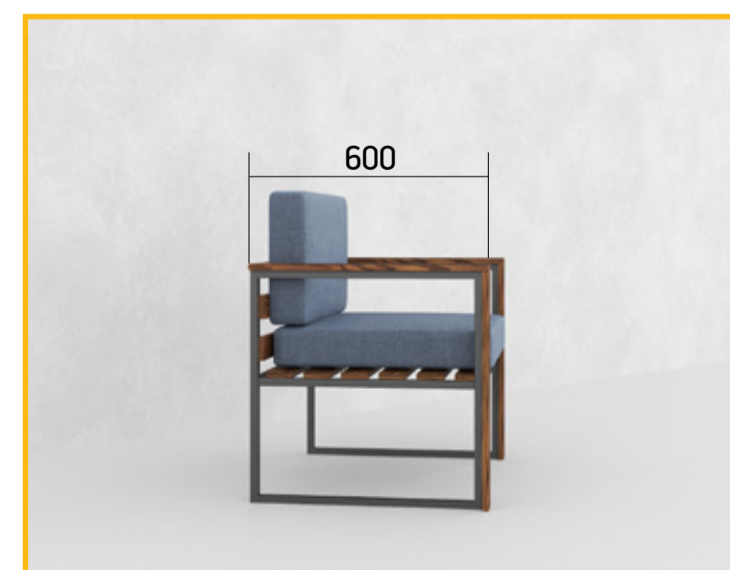

Стулья Курт

Размер, мм:

↔ 710 ↓ 785 ↘ 600 (стул)

↔ 585 ↘ 460 (посадочное место)

Возможно изготовление мебели любых размеров, форм и конфигураций.

Исполнение от: