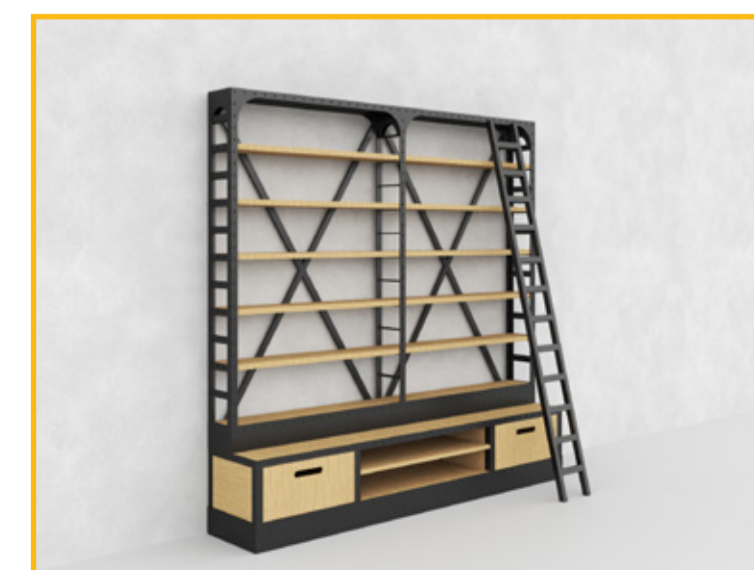

Книжный стеллаж Ханс

Размер, мм:

↔ 3000 ↑ 3000 ↘ 600

Возможно изготовление мебели любых размеров, форм и конфигураций.

Исполнение от: