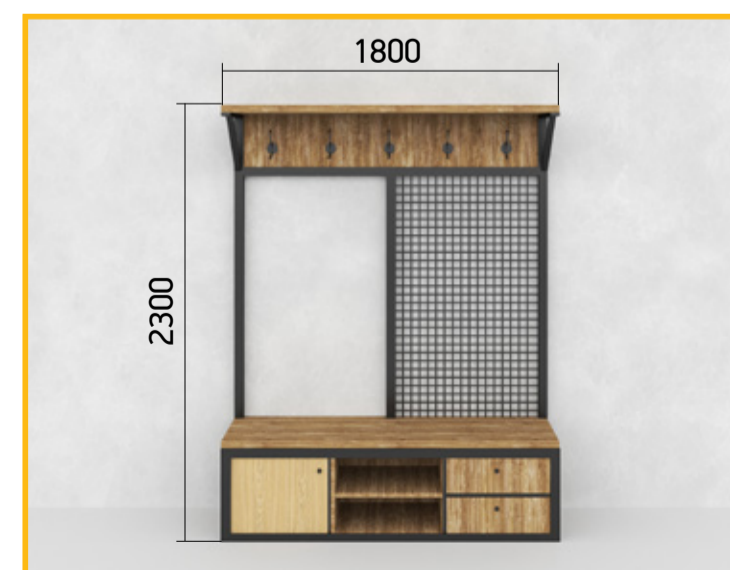

Слаженная команда:
дизайнеры, инженеры-
проектировщики,
сотрудники цехов.

Прихожая

Прихожая Рихтер

Размер, мм:

↔ 1800 ↓ 2300 ↘ 500

Возможно изготовление мебели любых размеров, форм и конфигураций.

Исполнение от:

Консоль Анджело

Размер, мм:

↔ 1500 † 1020 ↘ 210

Возможно изготовление мебели любых размеров, форм и конфигураций.

Исполнение от:

Гостиная, спальня

Стенка Энио

Размер, мм: