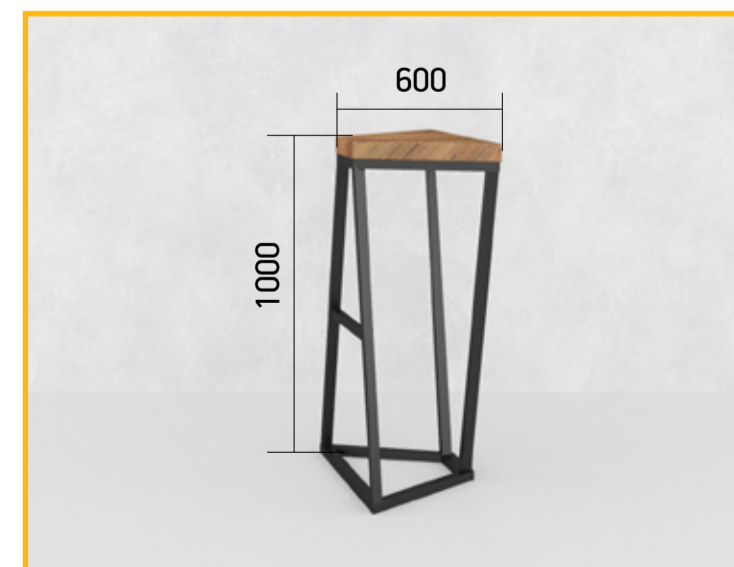

Цветочница Кейт

Размер, мм:

↔ 600 ↓ 1000 ↘ 400

Возможно изготовление мебели любых размеров, форм и конфигураций.

Исполнение от: