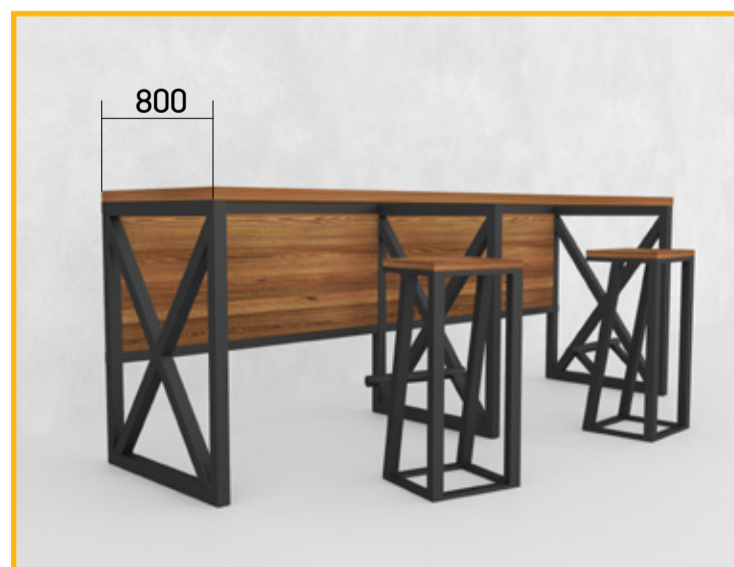

Стол и стулья Джаггер

Размер, мм:

↔ 3000 ↓ 1100 ↘ 800

Возможно изготовление мебели любых размеров, форм и конфигураций.

Исполнение от: