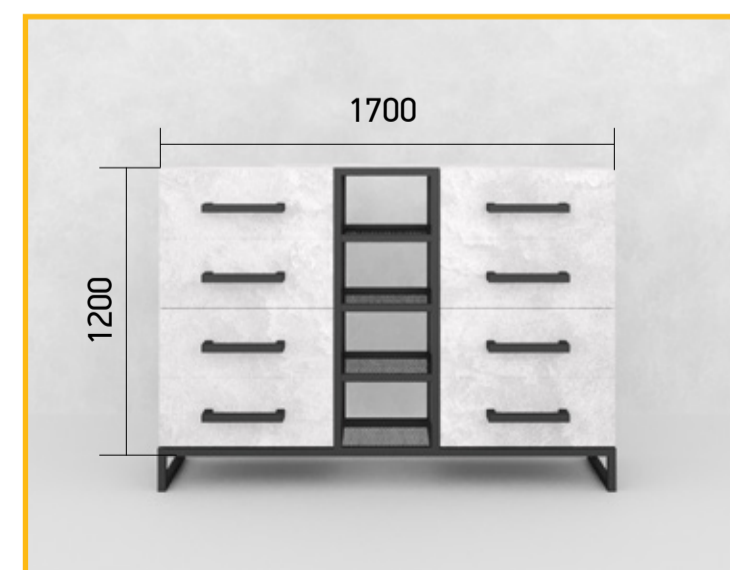

Комод Эрик

Размер, мм:

↔ 1700 ↓ 1200 ↘ 500

Возможно изготовление мебели любых размеров, форм и конфигураций.

Исполнение от: