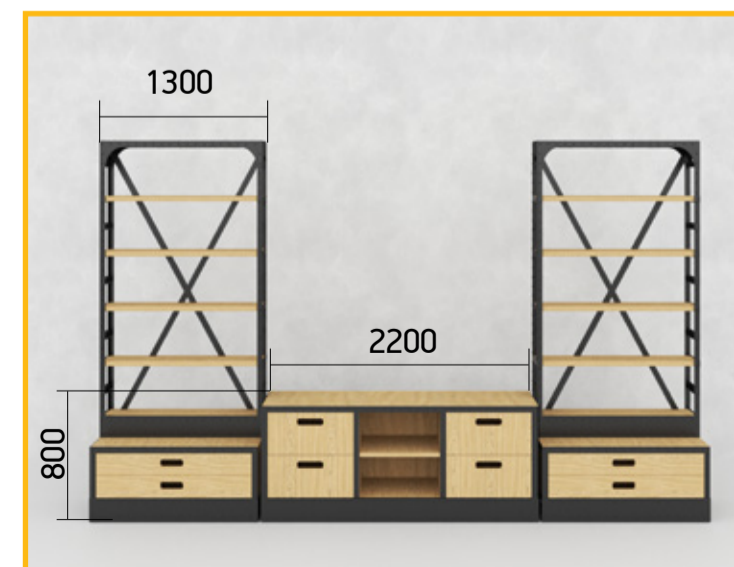

↔ 1350 ↓ 700 ↘ 290 (ТВ-тумба)

↔ 740 ↓ 1910 ↘ 290 (стеллаж)

Возможно изготовление мебели любых размеров, форм и конфигураций.

Исполнение от:

Стенка Гилмор

Размер, мм:

↔ 2200 † 800 ↘ 600 (тумба)

↔ 1300 † 3000 ↘ 600 (стеллаж)

Возможно изготовление мебели любых размеров, форм и конфигураций.

Исполнение от:

Стенка Ричардс

Размер, мм:

↔ 1500 ↑ 900 ↘ 900 (тумба)

↔ 600 ↑ 2200 ↘ 500 (стеллаж)

Возможно изготовление мебели любых размеров, форм и конфигураций.