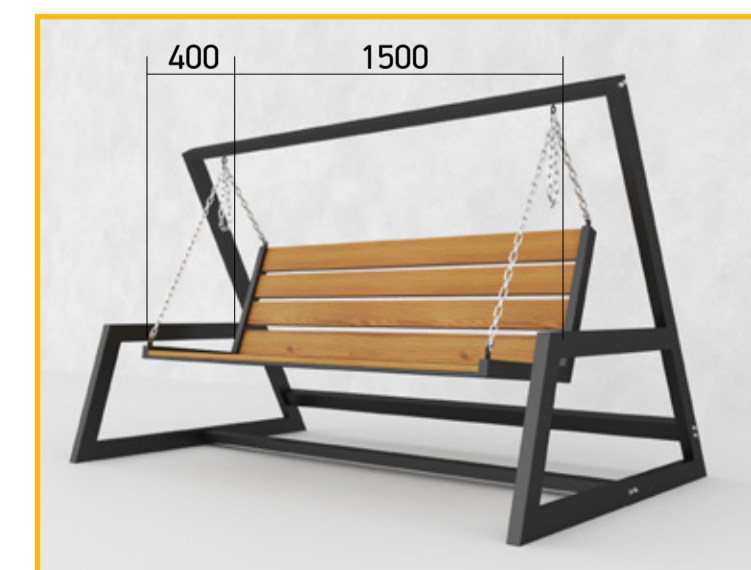

Качели Дженис

Размер, мм:

↔ 2000 † 1280 ↘ 1240

↔ 1500 ↘ 400 (посад. место)

Возможно изготовление мебели любых размеров, форм и конфигураций.

Исполнение от: