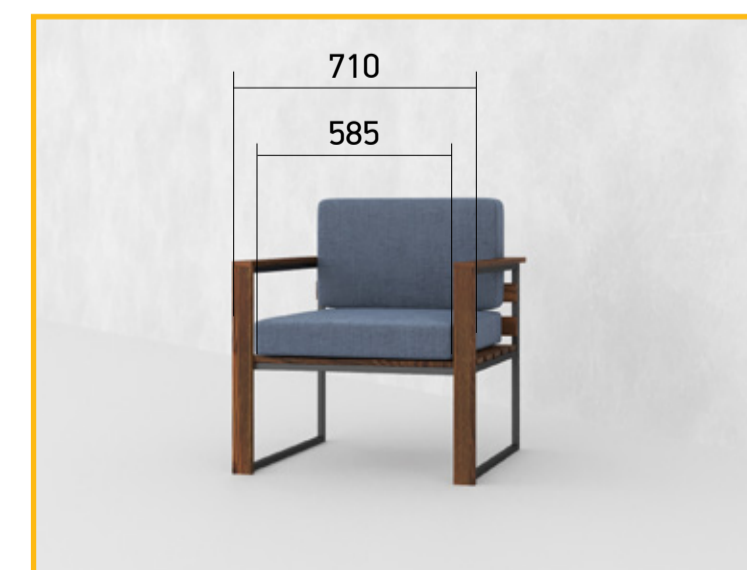

Стулья Курт

Размер, мм:

↔ 710 ↓ 785 ↘ 600 (стул)

↔ 585 ↘ 460 (посадочное место)

Возможно изготовление мебели любых размеров, форм и конфигураций.

Исполнение от: