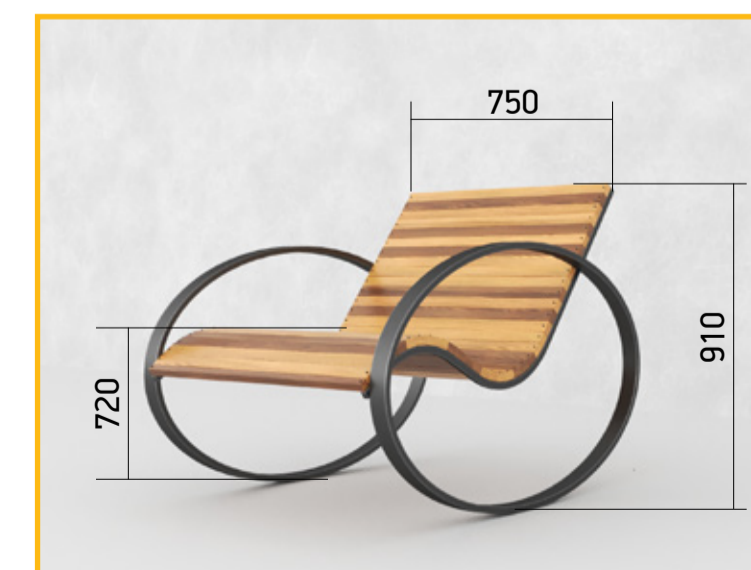

Кресло-качалка Ринго

Размер, мм:

↔ 860 † 910 ↘ 1230

↔ 750 † 720 (посадочное место)

Возможно изготовление мебели любых размеров, форм и конфигураций.

Исполнение от: