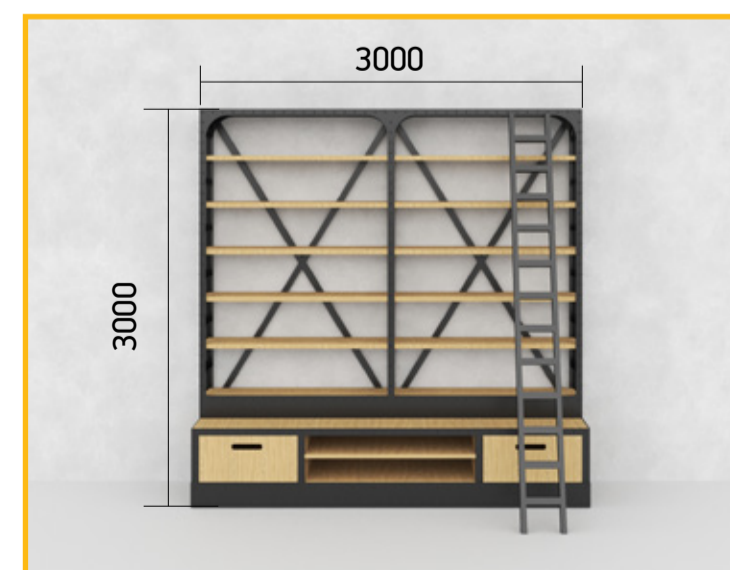

↔ 1700 ↓ 1200 ↘ 500

Возможно изготовление мебели любых размеров, форм и конфигураций.

Исполнение от:

Книжный стеллаж Ханс

Размер, мм:

↔ 3000 ↑ 3000 ↘ 600

Возможно изготовление мебели любых размеров, форм и конфигураций.

Исполнение от:

Стеллаж Плант

Размер, мм:

↔ 1300 ↓ 2000 ↘ 300 (стеллаж)

↓ 350 (между полок)

Возможно изготовление мебели любых размеров, форм и конфигураций.

Исполнение от:

Цветочница Кейт