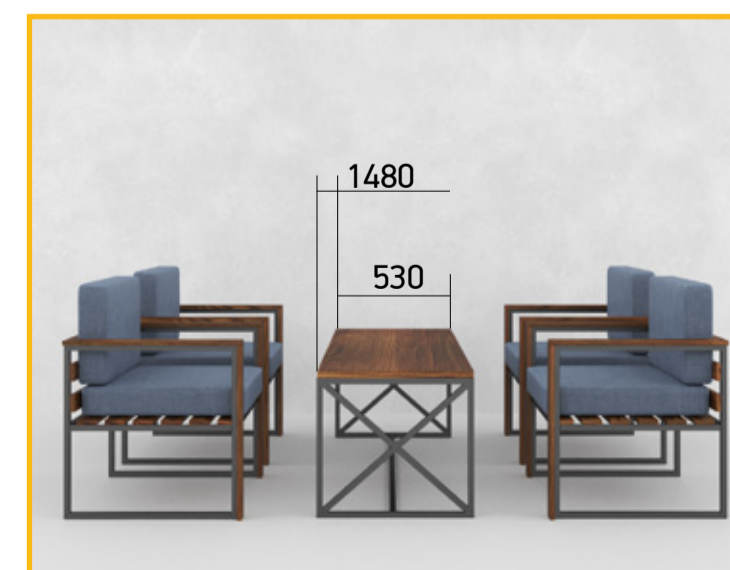

Стол и стулья Курт

Размер, мм:

↔ 710 ↓ 785 ↘ 600 (стул)

↔ 585 ↘ 460 (посадочное место)

↔ 1480 ↓ 505 ↘ 530 (стол)

Возможно изготовление мебели любых размеров, форм и конфигураций.

Исполнение от: