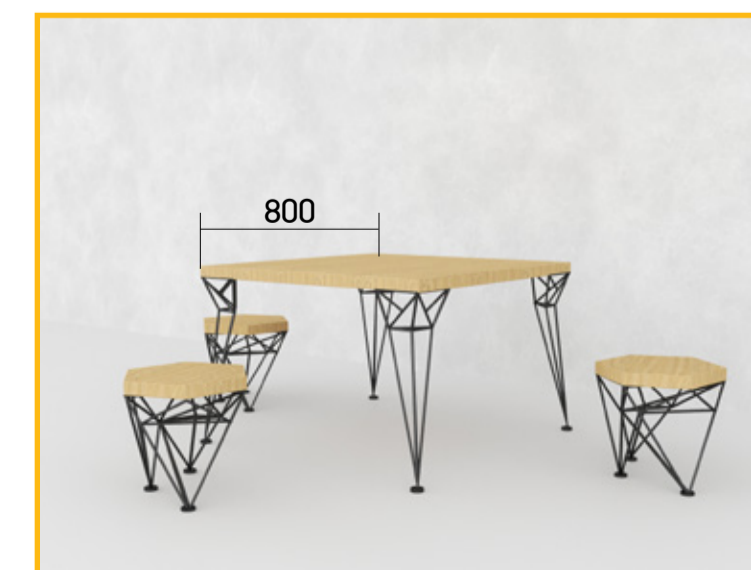

Стол и стулья Мартин

Размер, мм:

↔ 1200 † 1200 ↘ 800 (стол)

↔ 500 † 500 ↘ 450 (табуретка)

Возможно изготовление мебели любых размеров, форм и конфигураций.

Исполнение от:

Стол и стулья Курт

Размер, мм: