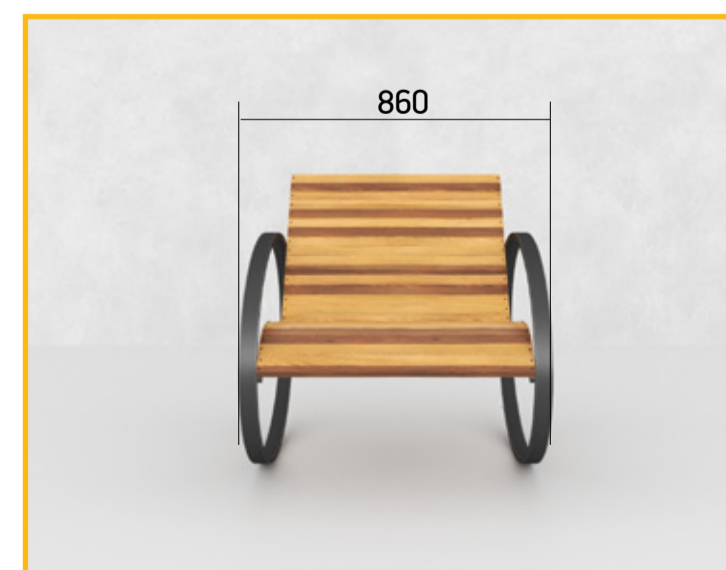

Кресло-качалка Ринго

Размер, мм:

↔ 860 † 910 ↘ 1230

↔ 750 † 720 (посадочное место)

Возможно изготовление мебели любых размеров, форм и конфигураций.

Исполнение от: