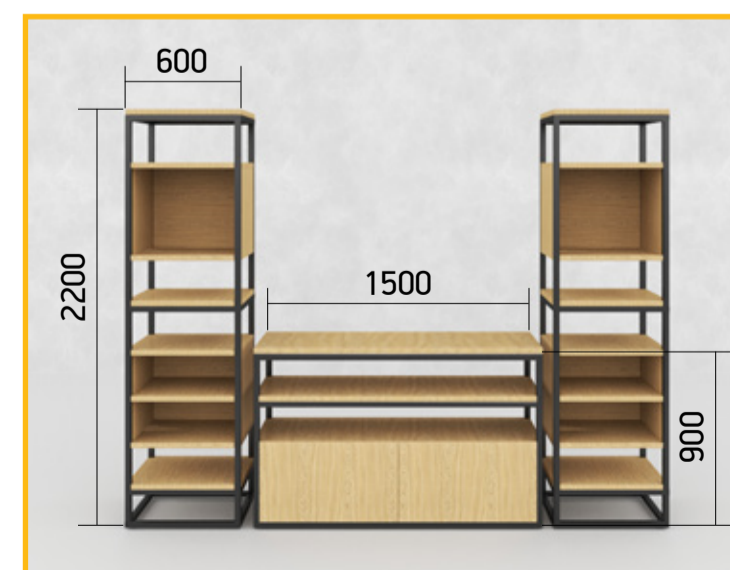

Возможно изготовление мебели любых размеров, форм и конфигураций.

Исполнение от:

Стенка Ричардс

Размер, мм:

↔ 1500 ↑ 900 ↘ 900 (тумба)

↔ 600 ↑ 2200 ↘ 500 (стеллаж)

Возможно изготовление мебели любых размеров, форм и конфигураций.

Исполнение от:

Шкаф Холидей

Размер, мм:

↔ 3800 ↓ 2700 ↘ 400

Возможно изготовление мебели любых размеров, форм и конфигураций.

Исполнение от:

Комод Эрик

Размер, мм: