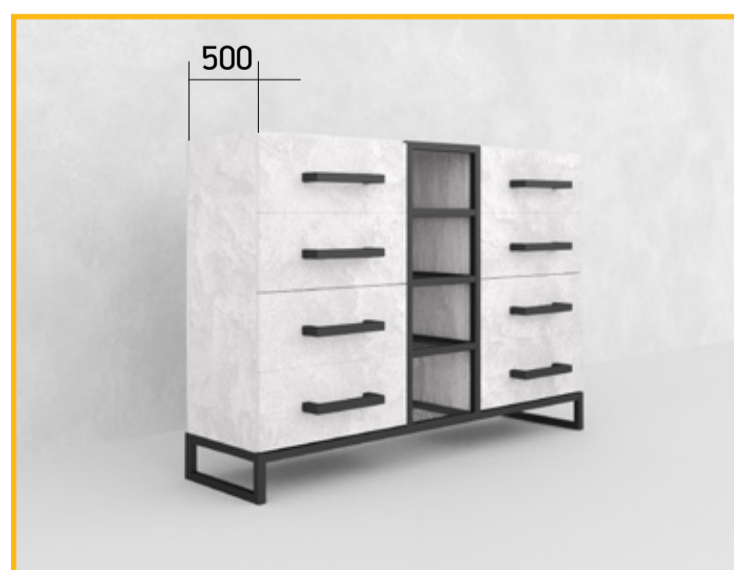

Комод Эрик

Размер, мм:

↔ 1700 ↓ 1200 ↘ 500

Возможно изготовление мебели любых размеров, форм и конфигураций.

Исполнение от: