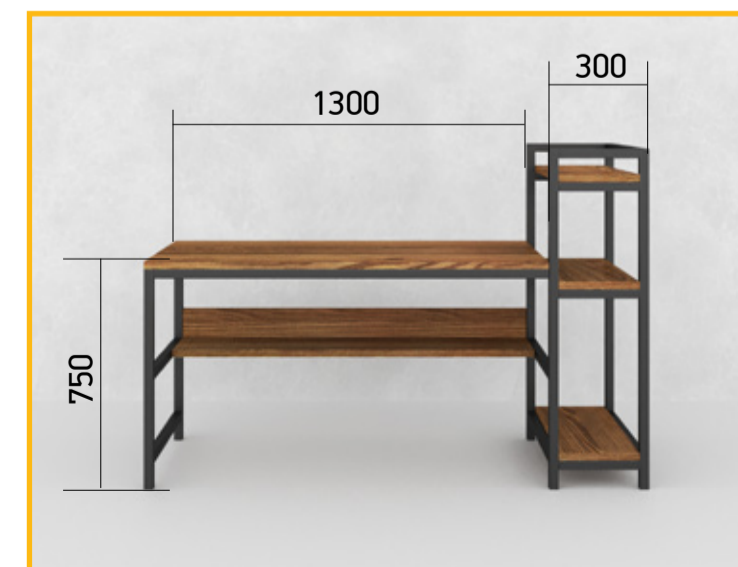

Исполнение от:

Стол Берри

Размер, мм:

↔ 1300 ↓ 750 ↘ 600 (стол)

↔ 300 ↓ 1100 ↘ 600 (тумба)

Возможно изготовление мебели любых размеров, форм и конфигураций.

Исполнение от:

Стол, стулья