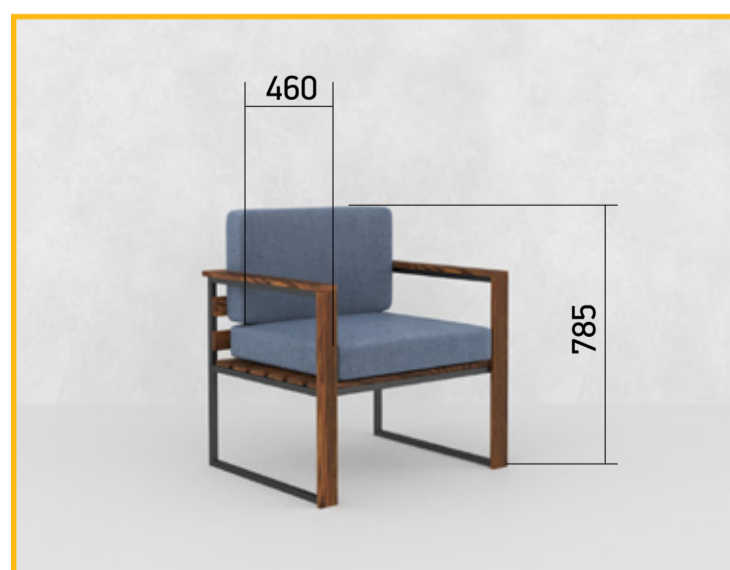

Стулья Курт

Размер, мм:

↔ 710 ↓ 785 ↘ 600 (стул)

↔ 585 ↘ 460 (посадочное место)

Возможно изготовление мебели любых размеров, форм и конфигураций.

Исполнение от: