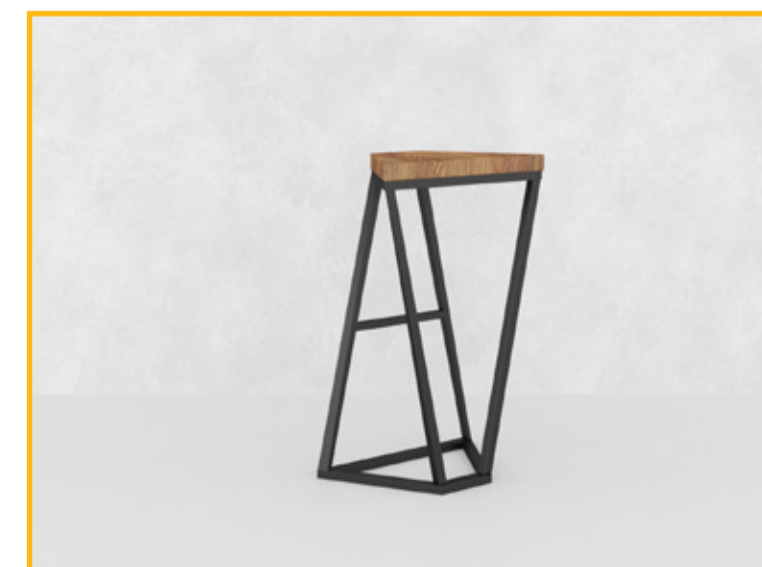

Цветочница Кейт

Размер, мм:

↔ 600 ↓ 1000 ↘ 400

Возможно изготовление мебели любых размеров, форм и конфигураций.

Исполнение от: