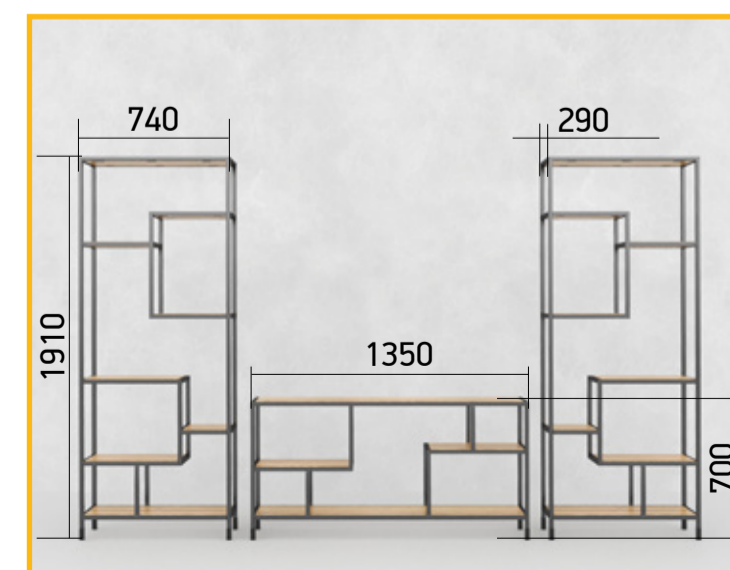

Слаженная команда:
дизайнеры, инженеры-
проектировщики,
сотрудники цехов.

Прихожая

Прихожая Рихтер

Размер, мм:

↔ 1800 ↓ 2300 ↘ 500

Возможно изготовление мебели любых размеров, форм и конфигураций.

Исполнение от:

Консоль Анджело

Размер, мм:

↔ 1500 † 1020 ↘ 210

Возможно изготовление мебели любых размеров, форм и конфигураций.

Исполнение от:

Гостиная, спальня

Стенка Энио

Размер, мм:

↔ 1350 ↓ 700 ↘ 290 (ТВ-тумба)

↔ 740 ↓ 1910 ↘ 290 (стеллаж)

Возможно изготовление мебели любых размеров, форм и конфигураций.

Исполнение от:

Стенка Гилмор

Размер, мм:

↔ 2200 † 800 ↘ 600 (тумба)

↔ 1300 † 3000 ↘ 600 (стеллаж)

Размер, мм:

↔ 2000 † 1280 ↘ 1240

↔ 1500 ↘ 400 (посад. место)

Возможно изготовление мебели любых размеров, форм и конфигураций.

Исполнение от:

Кресло-качалка Ринго

Размер, мм:

↔ 860 † 910 ↘ 1230