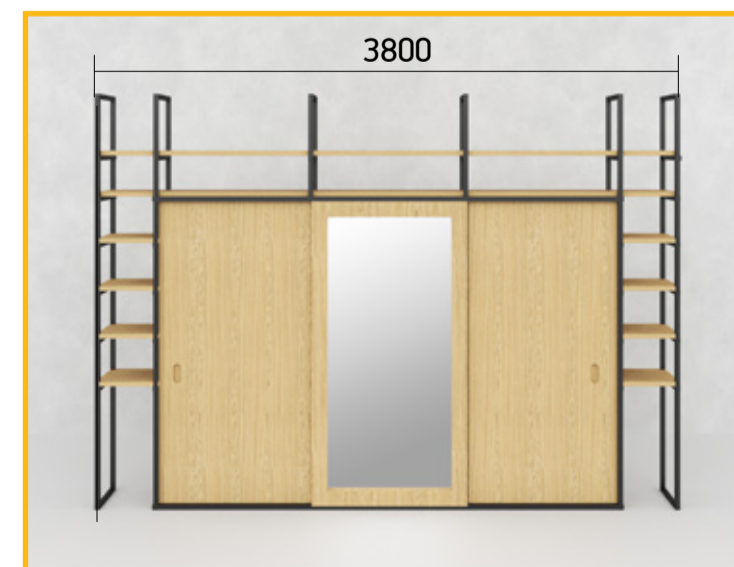

Исполнение от:

Шкаф Холидей

Размер, мм:

↔ 3800 ↓ 2700 ↘ 400

Возможно изготовление мебели любых размеров, форм и конфигураций.

Исполнение от:

Комод Эрик

Размер, мм: