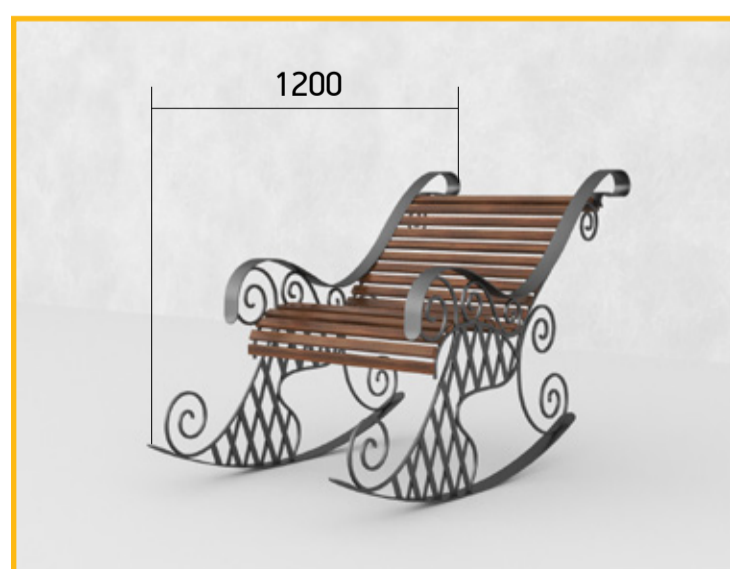

Исполнение от:

Кресло Элтон

Размер, мм:

↔ 650 † 780 ↘ 1200

↔ 400 † 535 (посадочное место)

Возможно изготовление мебели любых размеров, форм и конфигураций.

Исполнение от:

Качели Дженис